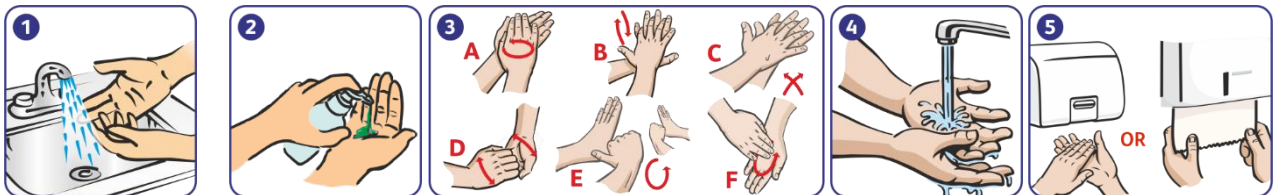

Zoma Neutra

ხელის ანტიბაქტერიული საპონი

აღწერა:

Zoma Neutra არის უმაღლესი ხარისხის ხელის დასაბანი ანტიბაქტერიული საშუალება . მისი მდიდარი ქაფი ნაზად მოქმედებს კანზე. სხვა ხელის სარეცხი პროდუქტებისგან განსხვავებით, Zoma Neutra- ს შეუძლია შეუნარჩუნოს კანს სირბილე და ელასტიურობა, მაშინაც კი, როცა ხდება ხელების ხშირი დაბანა.

Zoma Neutra მზად არის გამოსაყენებლად.

გამოყენების წესი:

1. დაინაეთ ხელები
2. დაიტანეთ ხელის საპონი
3. შეიზილეთ ხელები, თითები, მაჯები მინიმუმ 30 წამის განმავლობაში.
4. დაიბანეთ ხელები, ჩამორეცხეთ საპონი სრულად.
5. შეიმშრალეთ/გაიმშრალეთ ხელები.

შემადგენლობა:

იხილეთ ეტიკეტზე.

ტექნიკური მონაცემები:

გარეგნული ფორმა: გამჭვირვალე ვარდისფერი სითხე

სურველი: ნეიტრალური

pH : 5,5 -6,5

შედარებითი სიმკვრივე [25 °C]: 1.01

ზემოთნახსენები მონაცემები წარმოადგენენ ტიპიურ სიდიდეებს და სპეციფიკაციებად არ უნდა განიხილებოდნენ.